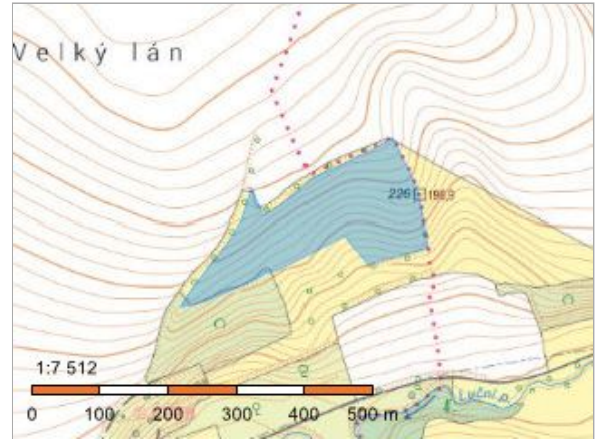

Informace o pozemku

Parcelní číslo:	176/1
Obec:	Křešice [565083]
Katastrální území:	Třeboutice [770442]
Číslo LV:	536
Výměra [m ²]:	36540
Typ parcely:	Parcela katastru nemovitostí
Mapový list:	KMD
Určení výměry:	Graficky nebo v digitalizované mapě
Druh pozemku:	orná půda